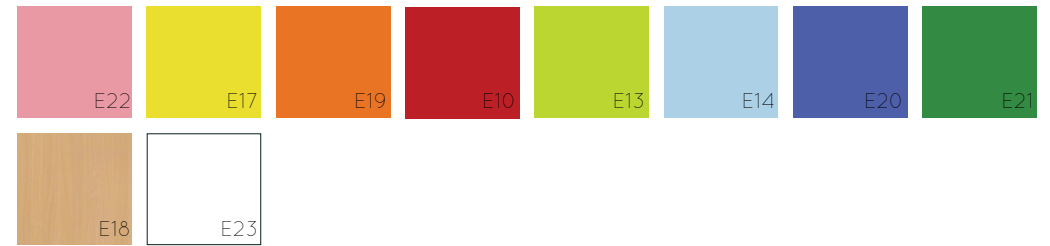

Mesa en U

Mesa de adulto en forma de U, compuesta por seis patas de tubo metálico de Ø60 x 1,5 mm con acabado en pintura Epoxi y una tapa en tablero MDF laminado de 21 mm de espesor, con cantos redondeados y superficie y contratiro de laminado de alta presión (HPL). Incorpora conteras niveladoras para evitar que cojee. Acabado de estructura en pintura Epoxi. Íntegramente desmontable, reduciendo así el impacto ambiental en su transporte.

Medidas tablero

Acabados tablero

Tallas

Medidas

150 x 100 cm	500621.100
150 x 120 cm	500621.120

Referencia

Acabado patas

* otros colores consultar