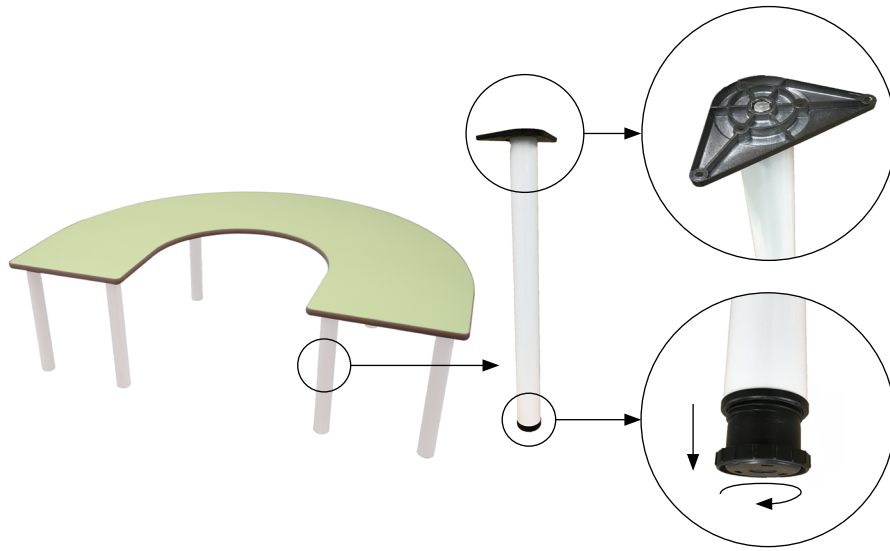

Mesa en U

Mesa de adulto en forma de U, compuesta por seis patas de tubo metálico de Ø60 x 1,5 mm con acabado en pintura Epoxi y una tapa en tablero MDF laminado de 21 mm de espesor, con cantos redondeados y superficie y contratiro de laminado de alta presión (HPL). Incorpora conteras niveladoras para evitar que cojee. Acabado de estructura en pintura Epoxi. Íntegramente desmontable, reduciendo así el impacto ambiental en su transporte.

Medidas tablero

Acabados tablero

Tallas

Medidas

150 x 100 cm	500621.100
150 x 120 cm	500621.120

Referencia

Acabado patas

* otros colores consultar